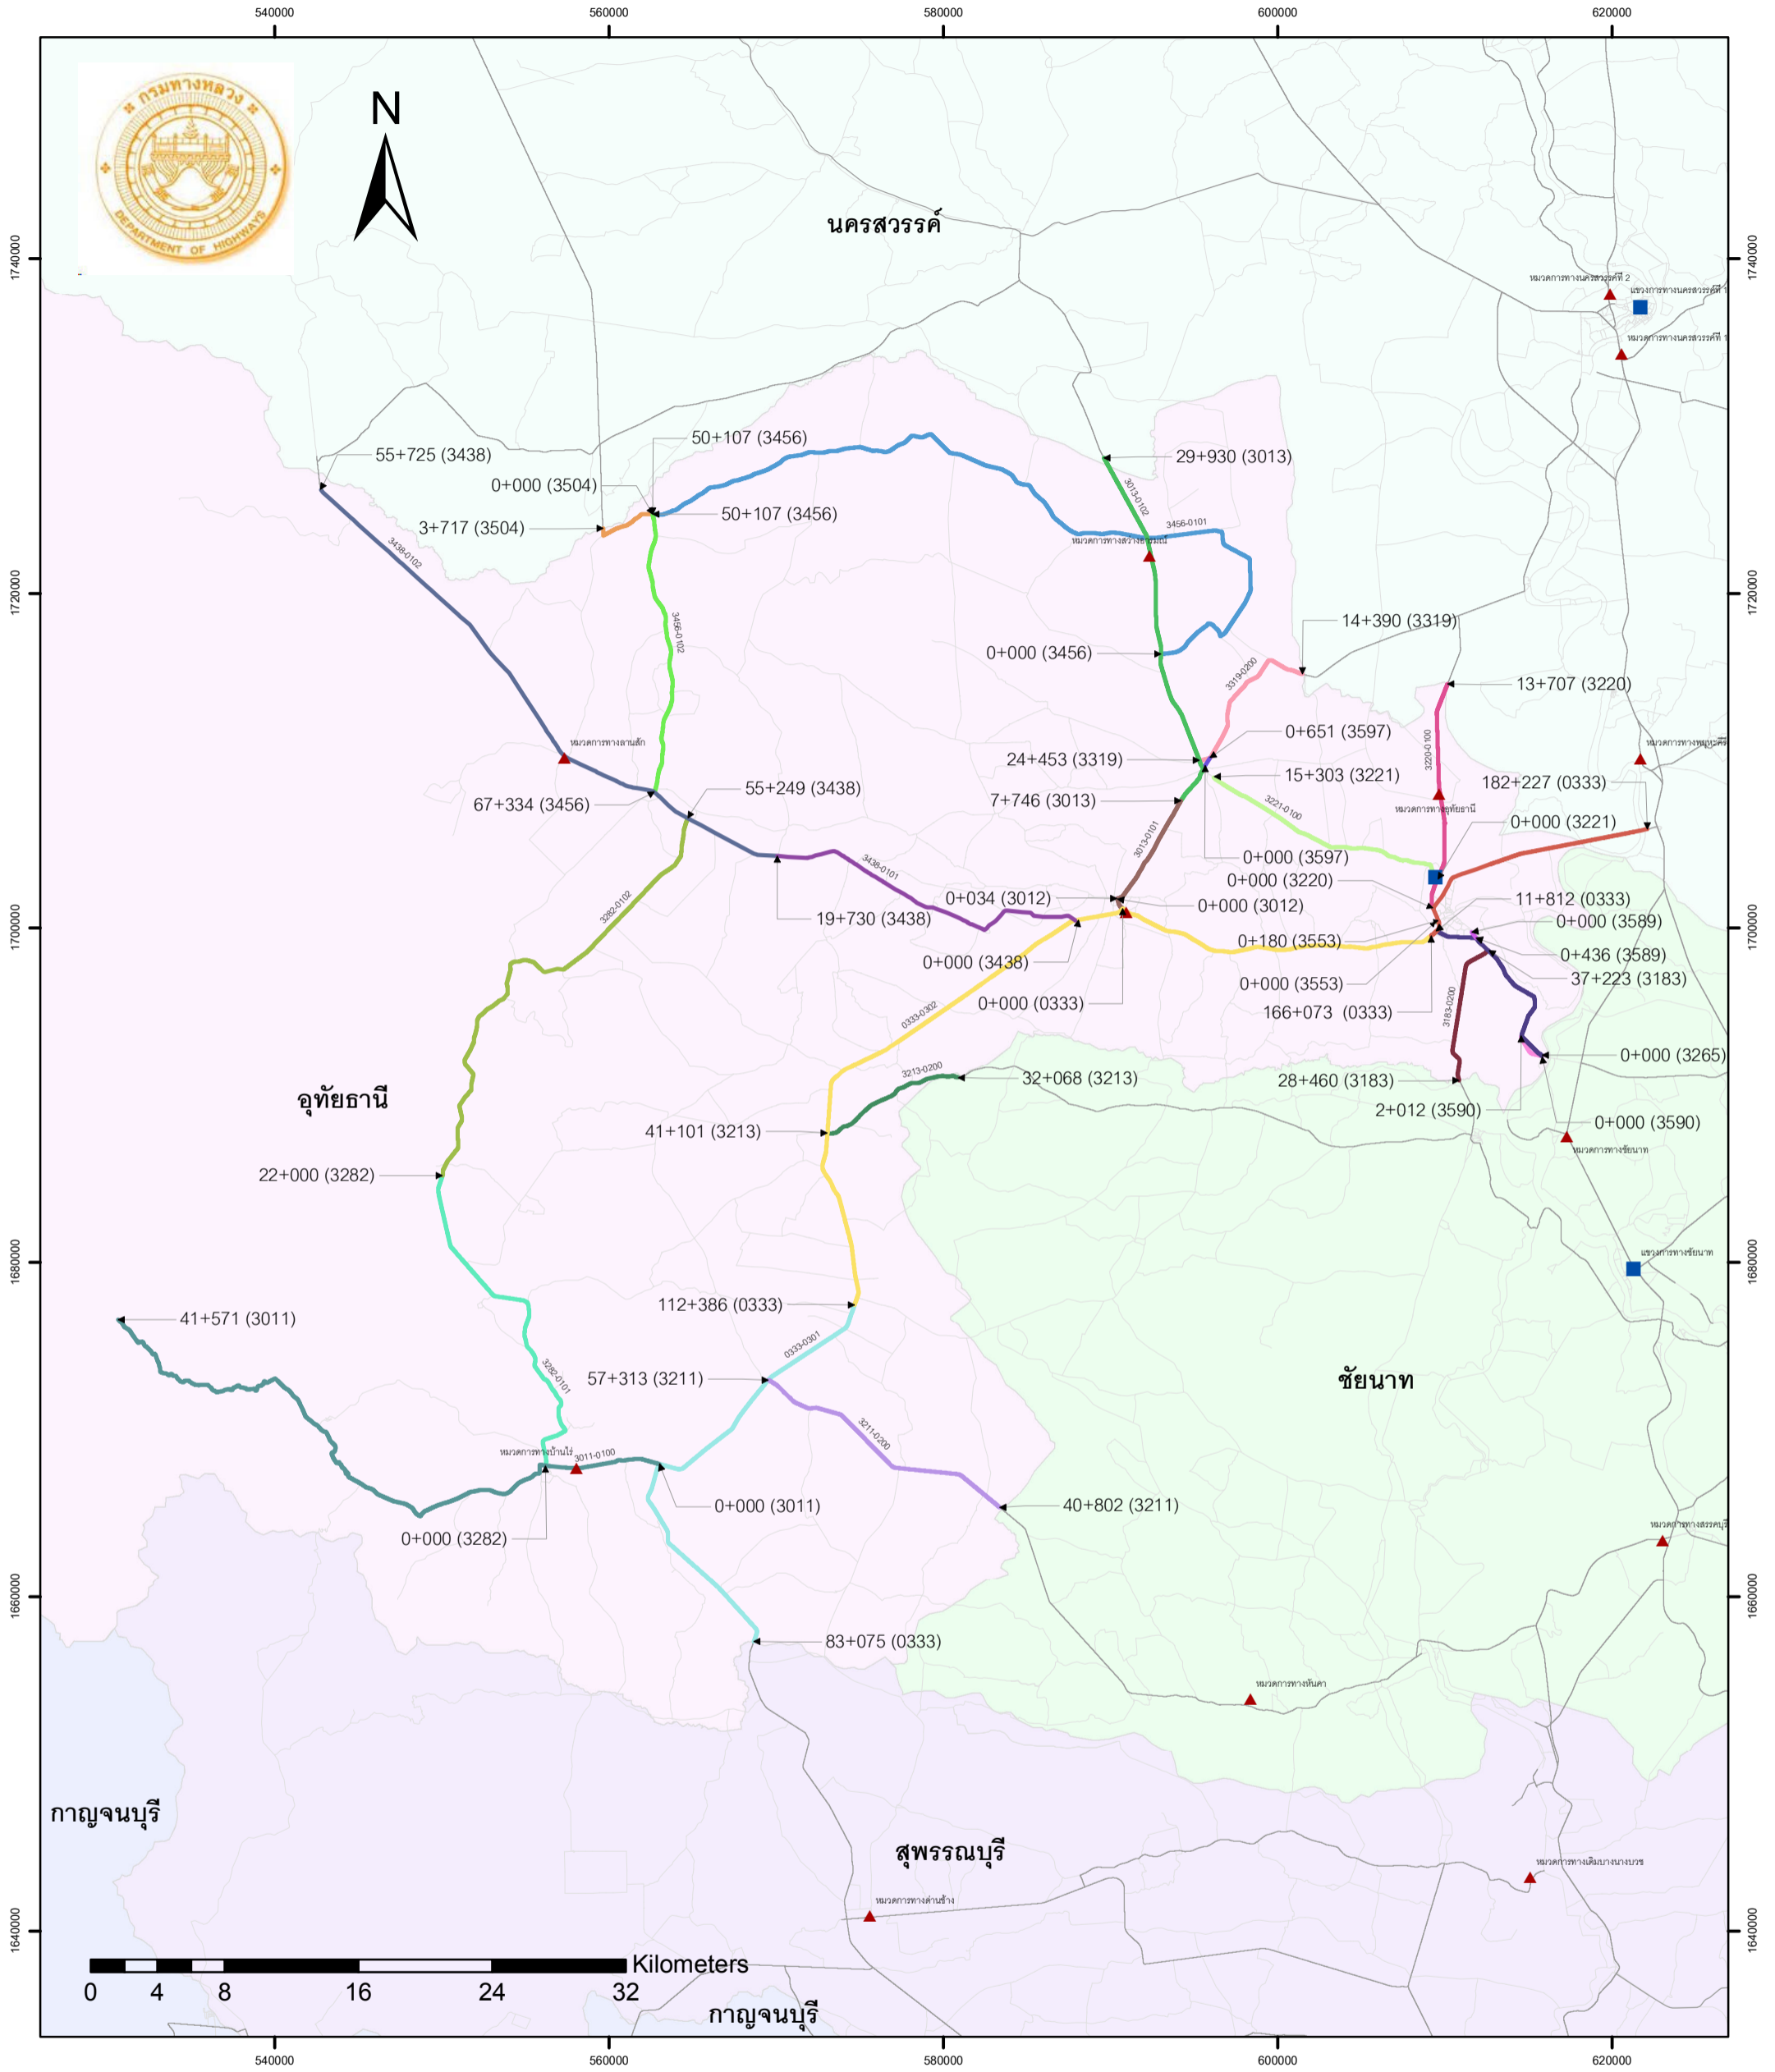

แผนที่แสดงระยะควบคุม แขวงทางหลวงอุทัยธานี

คำอธิบายสัญลักษณ์

หมายเลขทางหลวง 8 หลัก

- | | | | | | | | | | | | | | |
|--|-----------|--|-----------|--|-----------|--|-----------|--|-----------|--|-----------|--|------------|
| | 0333-0303 | | 3013-0102 | | 3220-0100 | | 3282-0102 | | 3456-0101 | | 3589-0100 | | |
| | 3011-0100 | | 3183-0200 | | 3221-0100 | | 3319-0200 | | 3456-0102 | | 3590-0100 | | |
| | 0333-0301 | | 3012-0100 | | 3211-0200 | | 3265-0100 | | 3438-0101 | | 3504-0100 | | 3594-0100 |
| | 0333-0302 | | 3013-0101 | | 3213-0200 | | 3282-0101 | | 3438-0102 | | 3553-0100 | | สายทางอื่น |